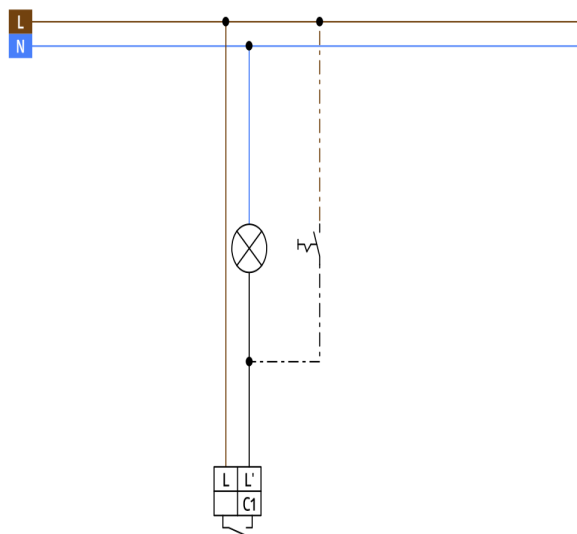

Kapcsolási rajzok