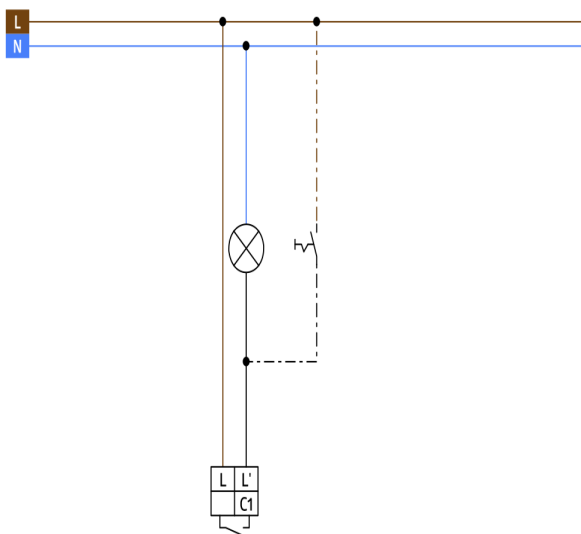

Típus	Szín	Cikkszám	EAN-Nummer
Keret IP20 Indoor 180	ezüst matt, hasonló RAL9006	92633	4007529926336
Falon kívüli aljzat Indoor 180	fehér matt, hasonló RAL9010	92141	4007529921416
Központi fedél Indoor 180 45x45	matt fehér matt, hasonló RAL9016	38947	4007529389476
Központi fedél Indoor 180 55 x 55 mm	fehér fényes	39222	4007529392223

Kapcsolási rajzok