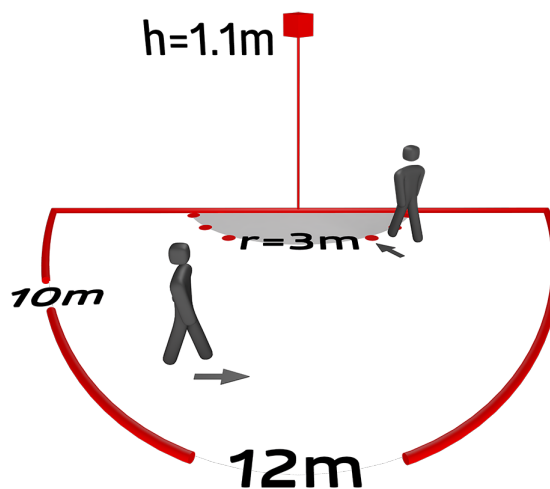

Műszaki adatok

Hálózati feszültség:	110 - 240 V AC 50 / 60 Hz 5 x NiMH / 30 AAAA 1,2 V / 200 mAh
Méretek:	87 x 87 x 61 mm
Teljesítményfelvétel:	kb. 1,3 W
Érzékelési terület:	vízszintes 180° (Falra szerelhető)
Érzékelési távolság:	max. 10 m áthaladás max. 3 m megközelítés
Megfigyelt terület, ha az érzékelő az ajánlott	150 m ² / 1,1 m szerelési magasság

**magasságon hosszirányú
megközelítésre van
pozícionálva:**

Szerelési magasság min. / max. / ajánlott: 1 m / 2,2 m / 1,1 m

Védettségi fokozat/osztály: IP20 / II. osztály

Ütésállóság: IK05

Környezeti hőmérséklet: +5 °C - +45 °C

Kapcsolási rajzok

Kapcsolási rajzok

Méretek 92616

Érzékelési terület

- 1: Áthaladás
- 2: Megközelítés