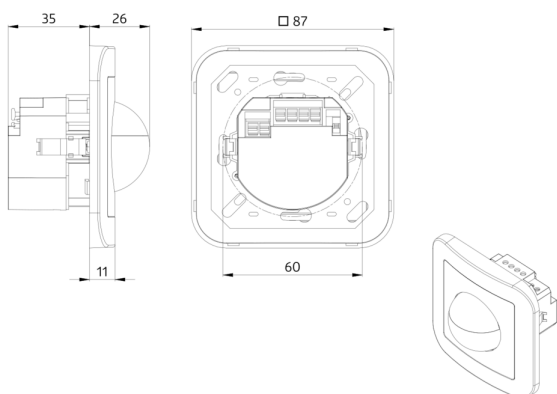

Műszaki adatok

Hálózati feszültség:	110 - 240 V AC 50 / 60 Hz 5 x NiMH / 30 AAAA 1,2 V / 200 mAh
Méretek:	87 x 87 x 61 mm
Teljesítményfelvétel:	kb. 1,3 W
Érzékelési terület:	vízszintes 180° (Falra szerelhető)
Érzékelési távolság:	max. 10 m áthaladás max. 3 m megközelítés
Megfigyelt terület, ha az érzékelő az ajánlott	150 m ² / 1,1 m szerelési magasság

nem használható : LED terhelés

Csatlakozás típusa: 1x μ érintkező, NO kontaktus pre-make wolfram érintkezővel

Időzítés: 15 mp - 16 min, Impulzus

Bekapcsolási küszöbérték: 2 - 2000 Lux

Megnevezés

Típus	Szín	Cikkszám	EAN-Nummer
Indoor 180-R-2D fedelet tartalmazza	fehér matt, hasonló RAL9010	92616	4007529926169

Tartozék

Típus	Szín	Cikkszám	EAN-Nummer
RC egység	fehér	10880	4007529108800
Mini-RC egység	fekete	10882	4007529108824
Keret IP20 Indoor 180	fehér matt, hasonló RAL9010	92630	4007529926305
Keret IP20 Indoor 180	matt fehér matt, hasonló RAL9016	92631	4007529926312
Keret IP20 Indoor 180	antracit matt, hasonló RAL7021	92634	4007529926343
Keret IP54 Indoor 180	fehér matt, hasonló RAL9010	92139	4007529921393
Keret IP20 Indoor 180	gyöngyház fehér matt, hasonló RAL1013	92632	4007529926329

Kapcsolási rajzok

Kapcsolási rajzok

Méretek 92616

Érzékelési terület

- 1: Áthaladás
- 2: Megközelítés